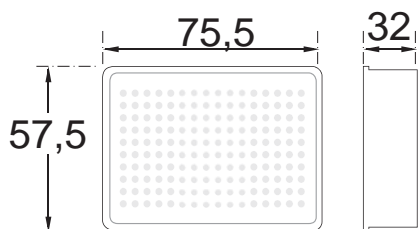

JÄMFÖRELSE	Funktion 1	Funktion 2	Funktion 3	Funktion 4	Funktion 5	Funktion 6
Antal parter i korgkabel:	8	4	2	0	2	2
Antal parter i hisschaktet:	0	4	2	0	2	2
Optioner:						
Talmeddelanden i korg:	✓	✓	✓	✓	✓	✓
Talmeddelande på våningsplan (vid extern trigg):	✗	✓	✓	✗	✓	✓
Fasta meddelanden i korg:	✓	✓	✓	✗	✓	✓
Fasta meddelanden på våningsplan:	✗	✓	✓	✗	✓	✓
Färdriktningsspilar i korg:	✓	✓	✓	✓	✓	✓
Färdriktningsspilar på våningsplan:	✗	✓	✓	✗	✗	✓
Ankomstsigenal enligt EN81-70:	✓	✓	✓	✗	✗	✓
Ankomstsigenal i korg:	✓	✓	✓	✓	✓	✓
Ankomstsigenal på våningsplan:	✗	✓	✓	✗	✓	✓
Dörrzon i korg:	✗	✗	✗	✓	✓	✓
Dörrzon på våningsplan:	✗	✗	✗	✗	✓	✓
2-trådsbus kopplat till FD4 i korg:	✗	✗	✓	✗	✓	✓
2-trådsbus kopplat till FD4 på våningsplan:	✗	✗	✓	✗	✓	✓