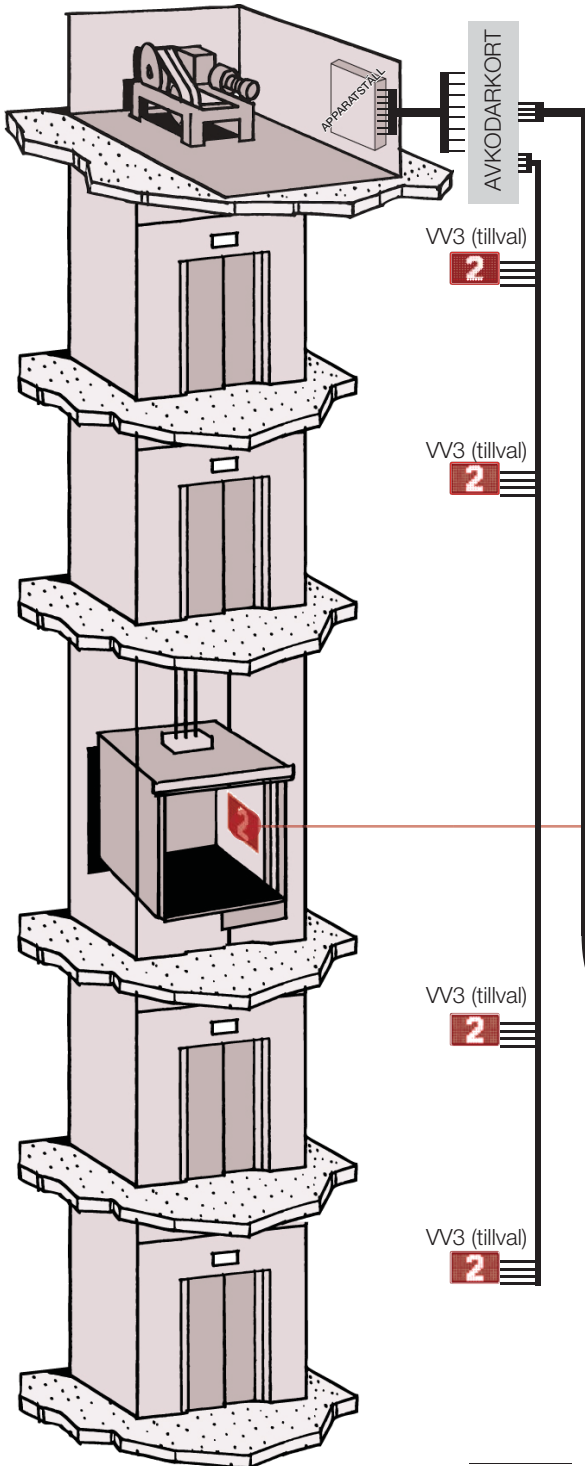

Ny förbättrad talande våningsvisare.

FD4 har en inbyggd talande våningsvisare, som är mycket lätt att programmera och har hög kvalitet och ljudnivå.

Styrning av FD4 från pulsgivare.

Vi har utvecklat en helt ny pulsgivare PG som drivs av en kevlarlina. Pulsgivaren kopplas direkt till FD4'an med minimal monterings tid.

Inbyggd Dörrzon.

Tillsammans med pulsgivaren så kan FD4 även ge en dörrzons signal till dörrmaskinen. Den kan även ge dörrzon till våningsmonterade slagdörrsöppnare. Detta förenklar en handikappanpassning av hissen.

De 6 funktions exemplen som visas i denna guide kan kombineras på många olika sätt. Om ni har några frågor om detta så får ni gärna kontakta oss.

FUNKTION 1

Upp till 8 våningar.

FD4'an monteras i korgen och kopplas in till apparatstället med decimala signaler, 1 tråd per våning. Detta passar bra på äldre hissar där man byter ut äldre våningsvisare till nya.

Antal parter i korgkabel: **8**

Antal parter i hisschaktet: **0**

Optioner:

- Talmeddelanden i korg:
- Talmeddelande på våningsplan (vid extern trigg):
- Fasta meddelanden i korg:
- Fasta meddelanden på våningsplan:
- Färdriktningspilar i korg:
- Färdriktningspilar på våningsplan:
- Ankomstsignal enligt EN81-70:
- Ankomstsignal i korg:
- Ankomstsignal på våningsplan:
- Dörrzon i korg:
- Dörrzon på våningsplan:
- 2-trådsbus kopplat till FD4 i korg:
- 2-trådsbus kopplat till FD4 på våningsplan: