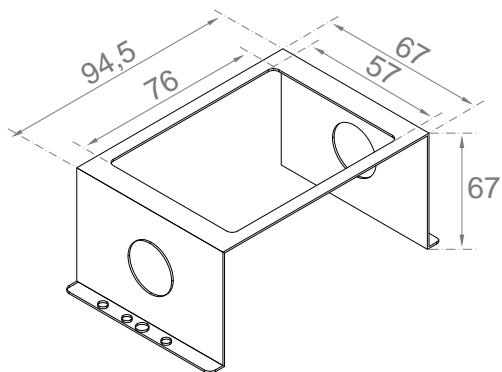

JÄMFÖRELSE	Funktion 1	Funktion 2	Funktion 3	Funktion 4	Funktion 5	Funktion 6
Antal parter i korgkabel:	8	4	2	0	2	2
Antal parter i hisschaktet:	0	4	2	0	2	2
Optioner:						
Talmeddelanden i korg:	✓	✓	✓	✓	✓	✓
Talmeddelande på våningsplan (vid extern trigg):	✗	✓	✓	✗	✓	✓
Fasta meddelanden i korg:	✓	✓	✓	✗	✓	✓
Fasta meddelanden på våningsplan:	✗	✓	✓	✗	✓	✓
Färdriktningsspilar i korg:	✓	✓	✓	✓	✓	✓
Färdriktningsspilar på våningsplan:	✗	✓	✓	✗	✗	✓
Ankomstsigenal enligt EN81-70:	✓	✓	✓	✗	✗	✓
Ankomstsigenal i korg:	✓	✓	✓	✓	✓	✓
Ankomstsigenal på våningsplan:	✗	✓	✓	✗	✓	✓
Dörrzon i korg:	✗	✗	✗	✓	✓	✓
Dörrzon på våningsplan:	✗	✗	✗	✗	✓	✓
2-trådsbus kopplat till FD4 i korg:	✗	✗	✓	✗	✓	✓
2-trådsbus kopplat till FD4 på våningsplan:	✗	✗	✓	✗	✓	✓