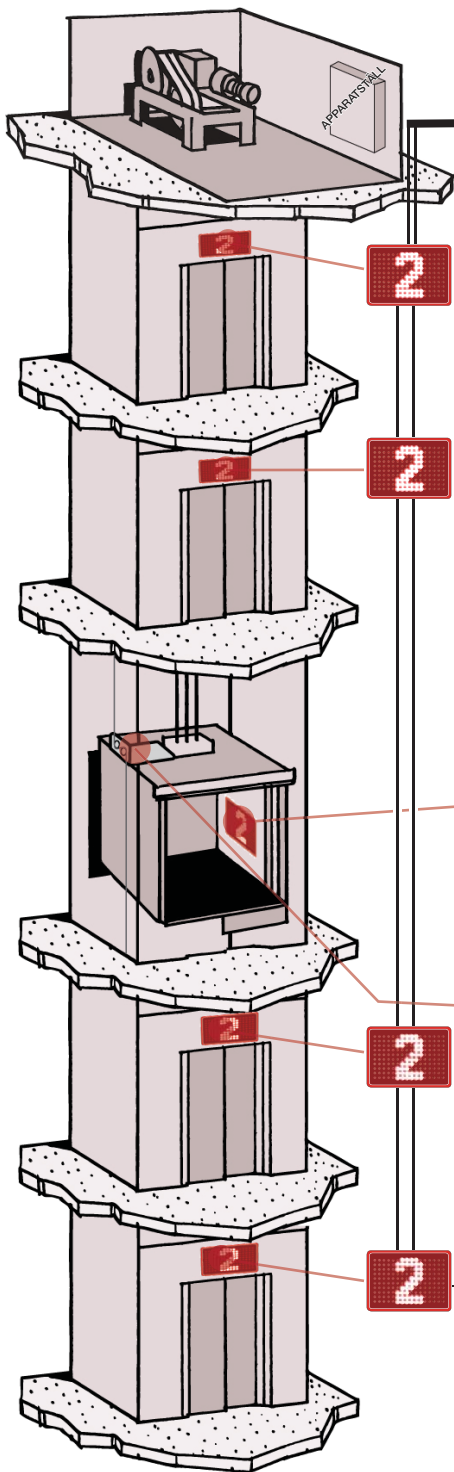

DÖRRZONSFUNKTION

Kan kombineras med funktion 4, 5 och 6.

Dörrzons funktionen kan alltid kombineras med pulsgivaren. FD4'an ger en signal till dörrmaskinen när hissen står inom dörrzon. Dörrzon kan även användas för utvändiga slagdörrsöppnare på ett eller flera plan. Detta sker selektivt dvs endast våningen där hissen befinner sig har sin dörrzon aktiverad.