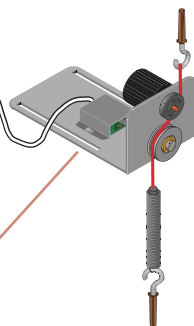

Automatisk
slagdörrsöppnare