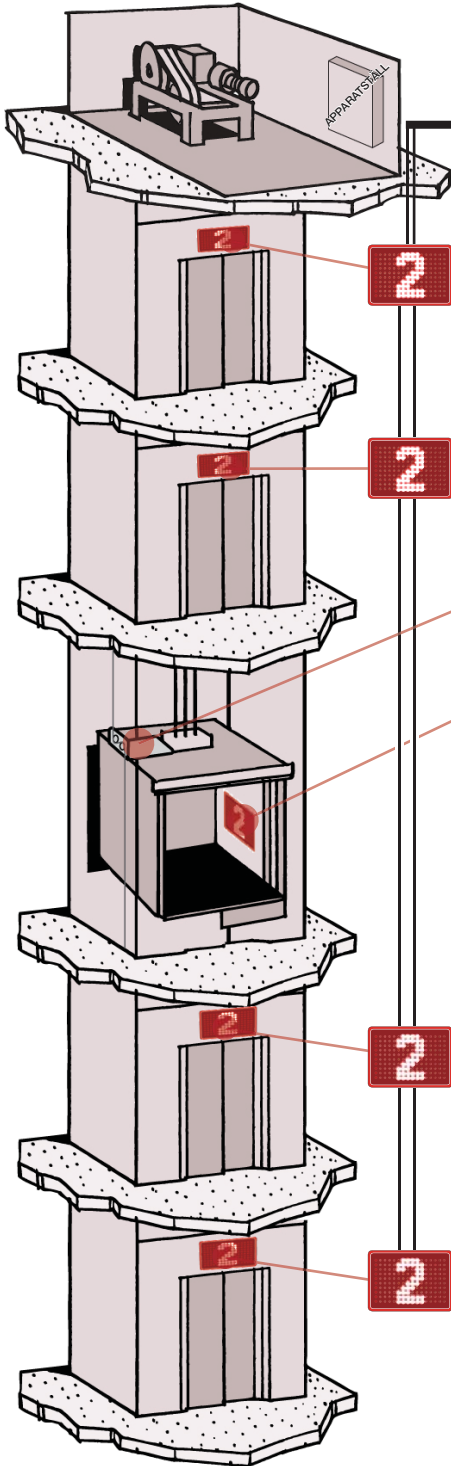

FUNKTION 5

Upp till 31 våningar.

I kombination med pulsgivaren så kan man också installera FD4'or på våningsplanen. Endast 2 parter behövs från korgen till schaktet.

Antal parter i korgkabel: ☐ 2

Antal parter i hisschaktet: ☐ 2

Optioner:

Talmeddelanden i korg: ☒

Talmeddelande på våningsplan (vid extern trigg): ☒

Fasta meddelanden i korg: ☒

Fasta meddelanden på våningsplan: ☒

Färdriktningspilar i korg: ☒

Färdriktningspilar på våningsplan: ☒

Ankomstsignal enligt EN81-70: ☒

Ankomstsignal i korg: ☒

Ankomstsignal på våningsplan: ☒

Dörrzon i korg: ☒

Dörrzon på våningsplan: ☒

2-trådsbus kopplat till FD4 i korg: ☒

2-trådsbus kopplat till FD4 på våningsplan: ☒