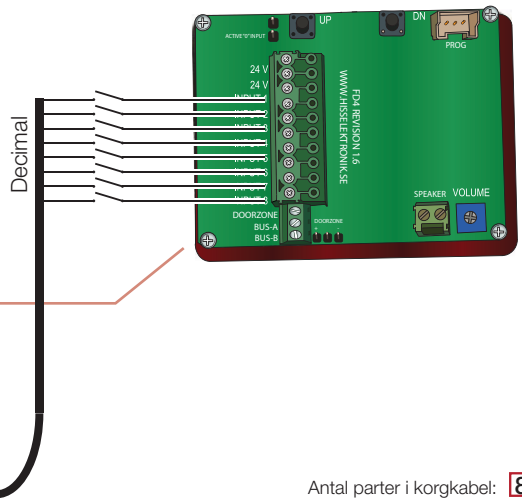

Ny förbättrad talande våningsvisare.

FD4 har en inbyggd talande våningsvisare, som är mycket lätt att programmera och har hög kvalitet och ljudnivå.

Styrning av FD4 från pulsgivare.

Vi har utvecklat en helt ny pulsgivare PG som drivs av en kevlarlina. Pulsgivaren kopplas direkt till FD4'an med minimal monterings tid.

Inbyggd Dörrzon.

Tillsammans med pulsgivaren så kan FD4 även ge en dörrzons signal till dörrmaskinen. Den kan även ge dörrzon till våningsmonterade slagdörrsöppnare. Detta förenklar en handikappanpassning av hissen.

De 6 funktions exemplen som visas i denna guide kan kombineras på många olika sätt. Om ni har några frågor om detta så får ni gärna kontakta oss.

FUNKTION 1

Upp till 8 våningar.

FD4'an monteras i korgen och kopplas in till apparatstället med decimala signaler, 1 tråd per våning. Detta passar bra på äldre hissar där man byter ut äldre våningsvisare till nya.

Antal parter i korgkabel: **8**

Antal parter i hisschaktet: **0**

Optioner:

- Talmeddelanden i korg:
- Talmeddelande på våningsplan (vid extern trigg):
- Fasta meddelanden i korg:
- Fasta meddelanden på våningsplan:
- Färdriktningspilar i korg:
- Färdriktningspilar på våningsplan:
- Ankomstsignal enligt EN81-70:
- Ankomstsignal i korg:
- Ankomstsignal på våningsplan:
- Dörrzon i korg:
- Dörrzon på våningsplan:
- 2-trådsbus kopplat till FD4 i korg:
- 2-trådsbus kopplat till FD4 på våningsplan: