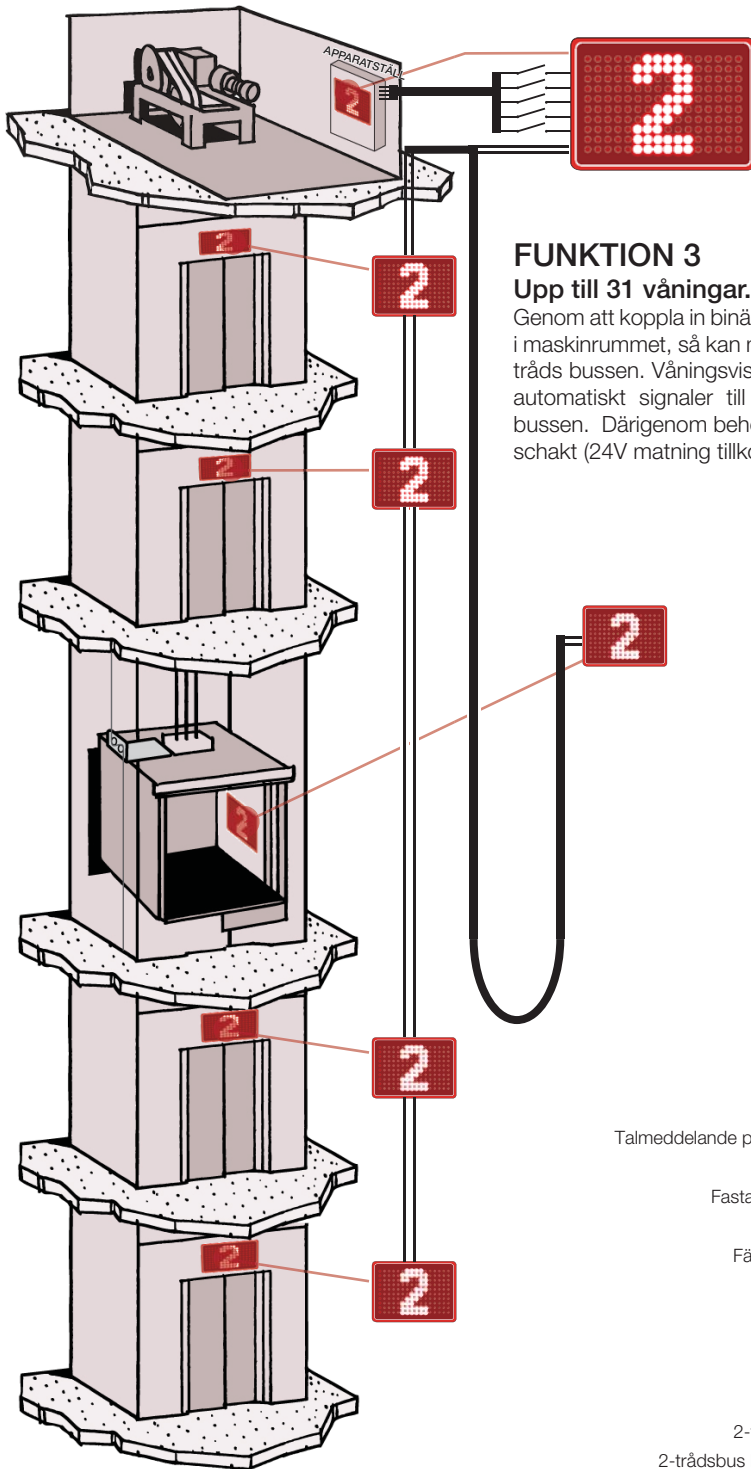

De 6 funktions exemplen som visas i denna guide kan kombineras på många olika sätt. Om ni har några frågor om detta så får ni gärna kontakta oss.

FUNKTION 1

Upp till 8 våningar.

FD4'an monteras i korgen och kopplas in till apparatstället med decimala signaler, 1 tråd per våning. Detta passar bra på äldre hissar där man byter ut äldre våningsvisare till nya.

FUNKTION 2

Upp till 15 våningar.

Genom att använda ett av våra avkodarkort så kan decimala signaler utökas till 15 våningar. Det går också utmärkt att kombinera detta med vårän mindre och billigare våningsvisare VV3.

Antal parter i korgkabel: **4**

Antal parter i hisschaket: **4**

Optioner:

- Talmeddelanden i korg: ✓
- Talmeddelande på våningsplan (vid extern trigg): ✓
- Fasta meddelanden i korg: ✓
- Fasta meddelanden på våningsplan: ✓
- Färdriktningspilar i korg: ✓
- Färdriktningspilar på våningsplan: ✓
- Ankomstsignal enligt EN81-70: ✓
- Ankomstsignal i korg: ✓
- Ankomstsignal på våningsplan: ✓
- Dörrzon i korg: ✗
- Dörrzon på våningsplan: ✗
- 2-trådsbus kopplat till FD4 i korg: ✗
- 2-trådsbus kopplat till FD4 på våningsplan: ✗

FUNKTION 3

Upp till 31 våningar.

Genom att koppla in binära eller graysignaler till en FD4 i maskinrummet, så kan man använda den inbyggda 2 tråds bussen. Våningsvisaren i maskinrummet skickar automatiskt signaler till både korg och schakt via bussen. Därigenom behövs bara 2 trådar till korg och schakt (24V matning tillkommer).