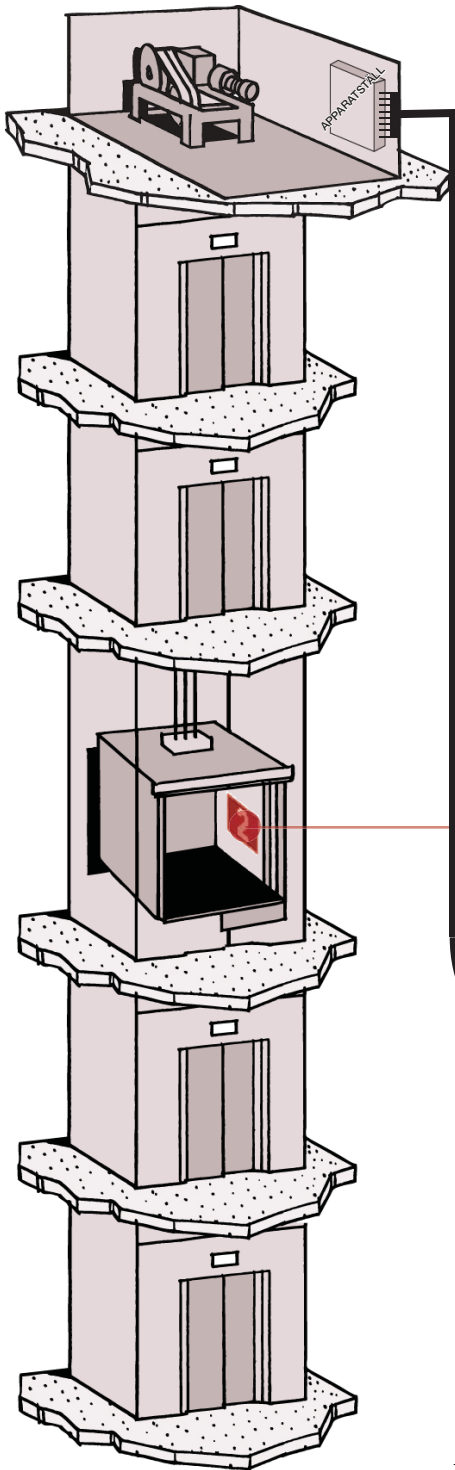

SafeLine®

- Emergency Lift Telephones -

SafeLine **FD4** Funktionalitetsguide

Funktionalitetsguide för våningsvisare och talmaskin FD4.

SWEDISH V. 1.03
03.2010

■ Funktionsguide

Introduktion	2	Funktion 5	7
Funktion 1	3	Funktion 6	8
Funktion 2	4	Dörrzonsfunktion	9
Funktion 3	5	Jämförelsetabell	10
Funktion 4	6		

■ Artikelnummer

Artikelnummerlista	11
--------------------	----

VÅNINGSVISARE OCH TALMASKIN FD4

Vår nya våningsvisare FD4.

Är en vidareutveckling av vår mycket populära våningsvisare VV4. Precis som tidigare har den inbyggd talande våningsvisare och uppfyller alla krav enligt EN81-70. Montering programmering och inkoppling är liknande som tidigare.

Ny förbättrad talande våningsvisare.

FD4 har en inbyggd talande våningsvisare, som är mycket lätt att programmera och har hög kvalitet och ljudnivå.

Styrning av FD4 från pulsgivare.

Vi har utvecklat en helt ny pulsgivare PG som drivs av en kevlarlina. Pulsgivaren kopplas direkt till FD4'an med minimal monterings tid.

De 6 funktions exemplen som visas i denna guide kan kombineras på många olika sätt. Om ni har några frågor om detta så får ni gärna kontakta oss.

FUNKTION 1

Upp till 8 våningar.

FD4'an monteras i korgen och kopplas in till apparatstället med decimala signaler, 1 tråd per våning. Detta passar bra på äldre hissar där man byter ut äldre våningsvisare till nya.