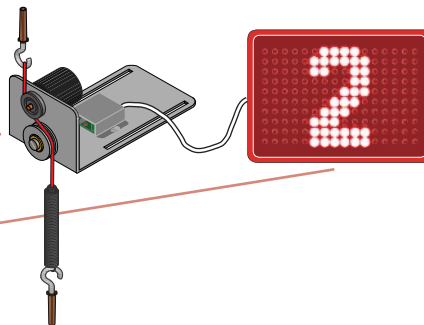

Färdriktningss Pilar i korg: ✓

Färdriktningss Pilar på våningsplan: ✓

Ankomstsignal enligt EN81-70: ✓

Ankomstsignal i korg: ✓

Ankomstsignal på våningsplan: ✓

Dörrzon i korg: ✗

Dörrzon på våningsplan: ✗

2-trådsbus kopplat till FD4 i korg: ✓

2-trådsbus kopplat till FD4 på våningsplan: ✓

FUNKTION 4

Upp till 31 våningar.

Genom att koppla in vår pulsgivare PG till FD4'an så behövs ingen inkoppling till befintligt apparatställ. FD4'an får alla signaler från pulsgivaren. Ingen synkronisering eller mekaniska kontakter behövs. Endast en enkel inlärningsresa behöver göras.