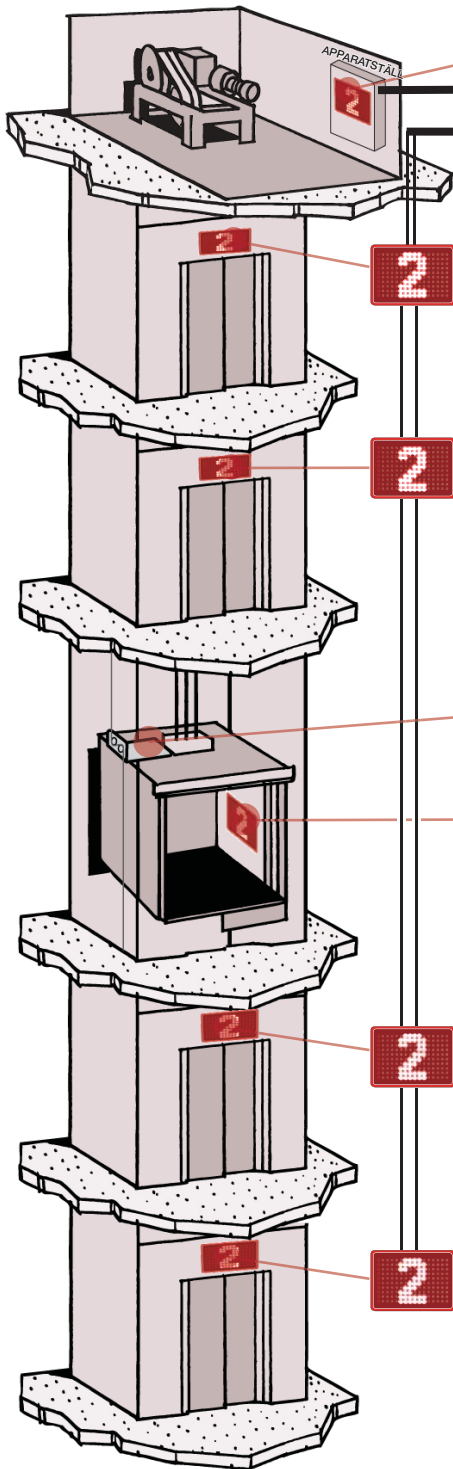

FUNKTION 6

Upp till 31 våningar.

Ytterligare funktionalitet kan fås genom att koppla in en FD4'a i maskinrummet. Denna kan t.ex. kopplas till färdriktningspilar, fasta meddelanden, och ansluts tillsammans med dom andra enheterna på samma 2-trådsbuss.

Antal parter i korgkabel: **2**

Antal parter i hisschaktet: **2**

Optioner:

- Talmeddelanden i korg: ✓
- Talmeddelande på våningsplan (vid extern trigg): ✓
- Fasta meddelanden i korg: ✓
- Fasta meddelanden på våningsplan: ✓
- Färdriktningspilar i korg: ✓
- Färdriktningspilar på våningsplan: ✓
- Ankomstsignal enligt EN81-70: ✓
- Ankomstsignal i korg: ✓
- Ankomstsignal på våningsplan: ✓
- Dörrzon i korg: ✓
- Dörrzon på våningsplan: ✓
- 2-trådsbus kopplat till FD4 i korg: ✓
- 2-trådsbus kopplat till FD4 på våningsplan: ✓