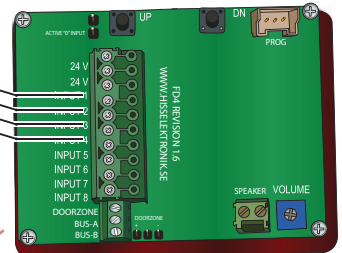

Inbyggd Dörrzon.

Tillsammans med pulsgivaren så kan FD4 även ge en dörrzons signal till dörrmaskinen. Den kan även ge dörrzon till våningsmonterade slagdörrsöppnare. Detta förenklar en handikappanpassning av hissen.

De 6 funktions exemplen som visas i denna guide kan kombineras på många olika sätt. Om ni har några frågor om detta så får ni gärna kontakta oss.

FUNKTION 1

Upp till 8 våningar.

FD4'an monteras i korgen och kopplas in till apparatstället med decimala signaler, 1 tråd per våning. Detta passar bra på äldre hissar där man byter ut äldre våningsvisare till nya.

Antal parter i korgkabel: **8**

Antal parter i hisschaktet: **0**

Optioner:

- Talmeddelanden i korg:
- Talmeddelande på våningsplan (vid extern trigg):
- Fasta meddelanden i korg:
- Fasta meddelanden på våningsplan:
- Färdriktningspilar i korg:
- Färdriktningspilar på våningsplan:
- Ankomstsignal enligt EN81-70:
- Ankomstsignal i korg:
- Ankomstsignal på våningsplan:
- Dörrzon i korg:
- Dörrzon på våningsplan:
- 2-trådsbus kopplat till FD4 i korg:
- 2-trådsbus kopplat till FD4 på våningsplan:

FUNKTION 2

Upp till 15 våningar.

Genom att använda ett av våra avkodarkort så kan decimala signaler utökas till 15 våningar. Det går också utmärkt att kombinera detta med vårän mindre och billigare våningsvisare VV3.