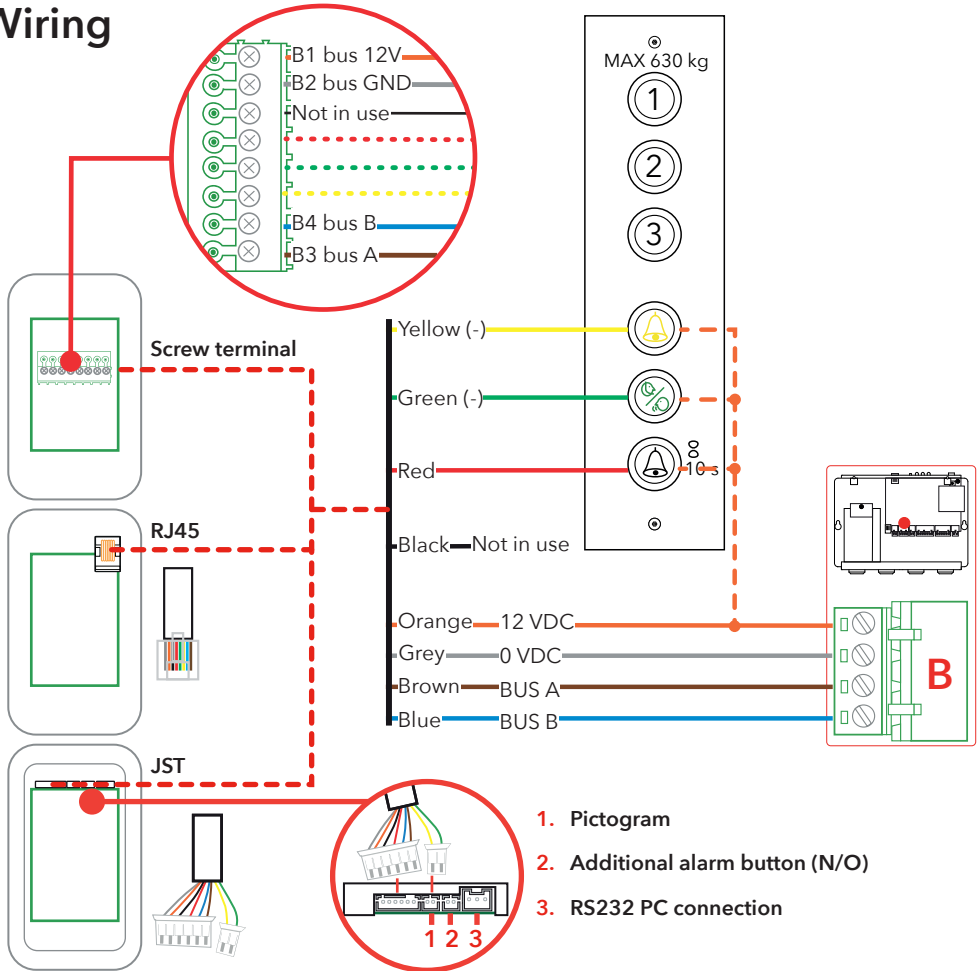

SL6+ Voice station wiring

Wiring

SLB-RD-BEL

SafeLine Headquarters

Antennvägen 10 · 135 48 Tyresö · Sweden
Tel.: +46 (0)8 447 79 32 · info@safeline.se
Support: +46 (0)8 448 73 90

SafeLine Denmark

Vallensbækvej 20A, 2. th · 2605 Brøndby · Denmark
Tel.: +45 44 91 32 72 · info-dk@safeline.se