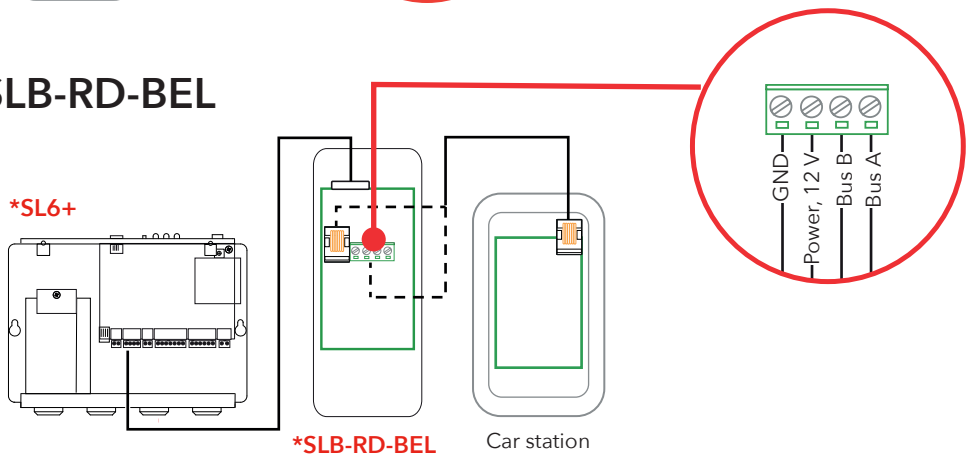

SL6+ Voice station wiring

Wiring

SLB-RD-BEL

SafeLine Headquarters

Antennvägen 10 · 135 48 Tyresö · Sweden
Tel.: +46 (0)8 447 79 32 · info@safeline.se
Support: +46 (0)8 448 73 90

SafeLine Denmark

Vallensbækvej 20A, 2. th · 2605 Brøndby · Denmark
Tel.: +45 44 91 32 72 · info-dk@safeline.se