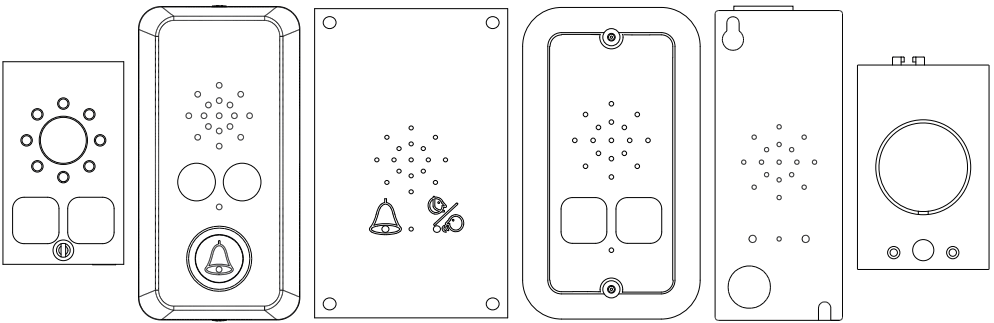

SL6+ Voice station wiring

Wiring

SLB-RD-BEL

SafeLine Headquarters

Antennvägen 10 · 135 48 Tyresö · Sweden
Tel.: +46 (0)8 447 79 32 · info@safeline.se
Support: +46 (0)8 448 73 90

SafeLine Denmark

Vallensbækvej 20A, 2. th · 2605 Brøndby · Denmark
Tel.: +45 44 91 32 72 · info-dk@safeline.se