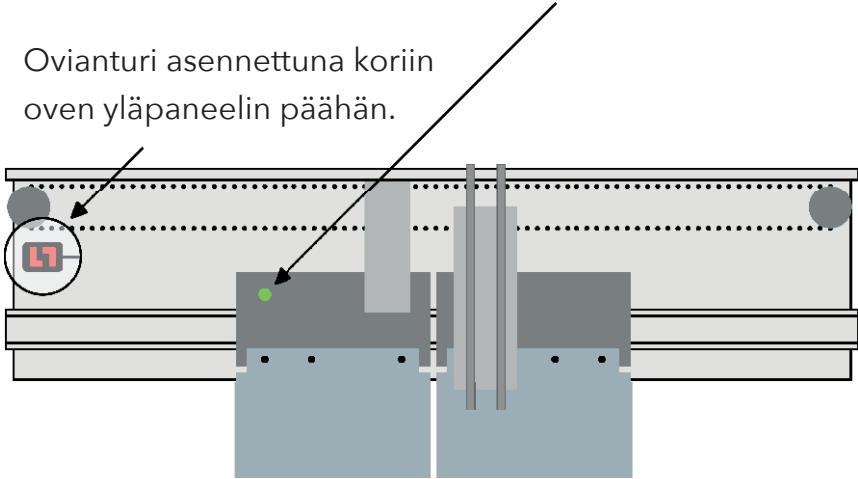

1

- Pura LYRA pakkauksesta ja merkitse sarjanumero vastaavaan hissiin.

2

- Kiinnitä LYRA korin kattoon mukana toimitetuilla ruuveilla.
- Vältä LYRAn asentamista korin rungon teräsrakenteisiin.

3

- Yhdistä ovianturi LYRAan.
- Anturi tulee sijoittaa kaiuimpaan pisteeseen ovimoottorista häiriöiden välttämiseksi.

4

230v

- Liitä LYRA virtalähteeseen (230 V)
- **Älä käytä vikavirtasuojatyypistä pistorasiaa**

5

Asenna magneetti korin oven takasivulle.
Kaksiosaisessa sivulle liukuvassa ovenssa
magneetti asennetaan hitaan oven
takasivulle.

Ovianturi asennettuna koriin
oven yläpaneelin päähän.

Täysin avoimessa asennossa magneetti
ei saa ohittaa anturia.

Ovianturi voidaan asentaa seuraaviin ovikokoonpanoihin:
Keskiaukko/Sivuaukko/Manuaaliset sulkuporitit