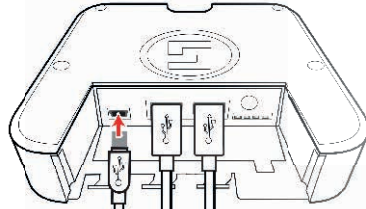

SafeLine 

Your partner in lift safety

7-vaiheinen opas LYRA-asennukseen

Huomaa:

- Liitä LYRA virtalähteeseen vasta **sitten**, kun ovianturi(t) on asennettu ja kaikkien kaapeleiden pituudet on mitoitettu LYRAn sijaintipaikan mukaan.
- **Älä irrota virtalähdettä asennuksen aikana.**
- **Älä käytä vikavirtasuojatyypistä pistorasiaa.**

1

- Pura LYRA pakkauksesta ja merkitse sarjanumero vastaavaan hissiin.

2

- Kiinnitä LYRA korin kattoon mukana toimitetuilla ruuveilla.
- Vältä LYRAn asentamista korin rungon teräsrakenteisiin.

3

- Yhdistä ovianturi LYRAan.
- Anturi tulee sijoittaa kaiuimpaan pisteeseen ovimoottorista häiriöiden välttämiseksi.

4

230v

- Liitä LYRA virtalähteeseen (230 V)
- **Älä käytä vikavirtasuojatyypistä pistorasiaa**

5

Asenna magneetti korin oven takasivulle.
Kaksiosaisessa sivulle liukuvassa ovenssa
magneetti asennetaan hitaan oven
takasivulle.

Ovianturi asennettuna koriin
oven yläpaneelin päähän.

Täysin avoimessa asennossa magneetti
ei saa ohittaa anturia.

Ovianturi voidaan asentaa seuraaviin ovikokoonpanoihin:
Keskiaukko/Sivuaukko/Manuaaliset sulkuporitit