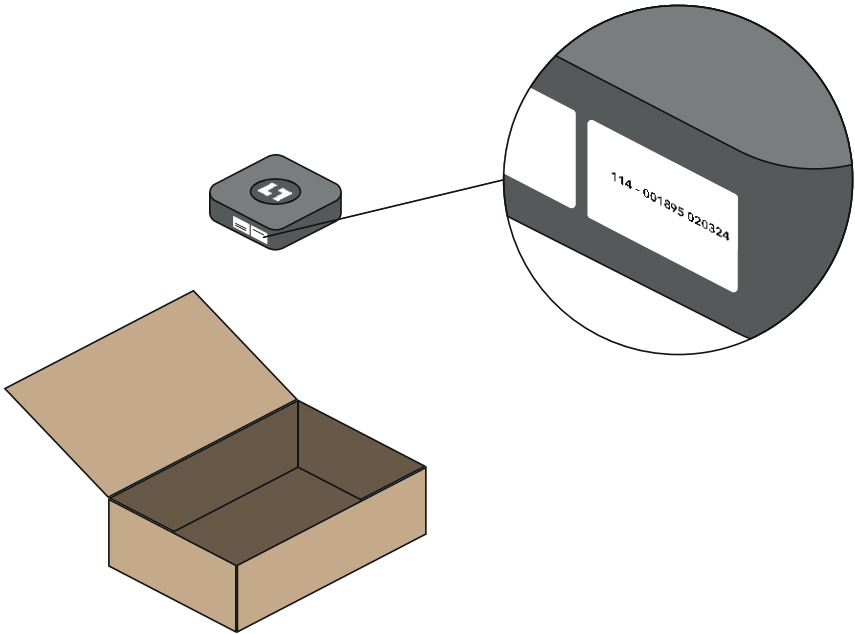

SafeLine 

Your partner in lift safety

7-vaiheinen opas LYRA-asennukseen

Huomaa:

- Liitä LYRA virtalähteeseen vasta **sitten**, kun ovianturi(t) on asennettu ja kaikkien kaapeleiden pituudet on mitoitettu LYRAn sijaintipaikan mukaan.
- **Älä irrota virtalähdettä asennuksen aikana.**
- **Älä käytä vikavirtasuojatyypistä pistorasiaa.**

1

- Pura LYRA pakkauksesta ja merkitse sarjanumero vastaavaan hissiin.

2

- Kiinnitä LYRA korin kattoon mukana toimitetuilla ruuveilla.
- Vältä LYRAn asentamista korin rungon teräsrakenteisiin.

3

- Yhdistä ovianturi LYRAan.
- Anturi tulee sijoittaa kaiuimpaan pisteeseen ovimoottorista häiriöiden välttämiseksi.

4

230v

- Liitä LYRA virtalähteeseen (230 V)
- **Älä käytä vikavirtasuojatyypistä pistorasiaa**

5

Asenna magneetti korin oven takasivulle.
Kaksiosaisessa sivulle liukuvassa ovenssa
magneetti asennetaan hitaan oven
takasivulle.