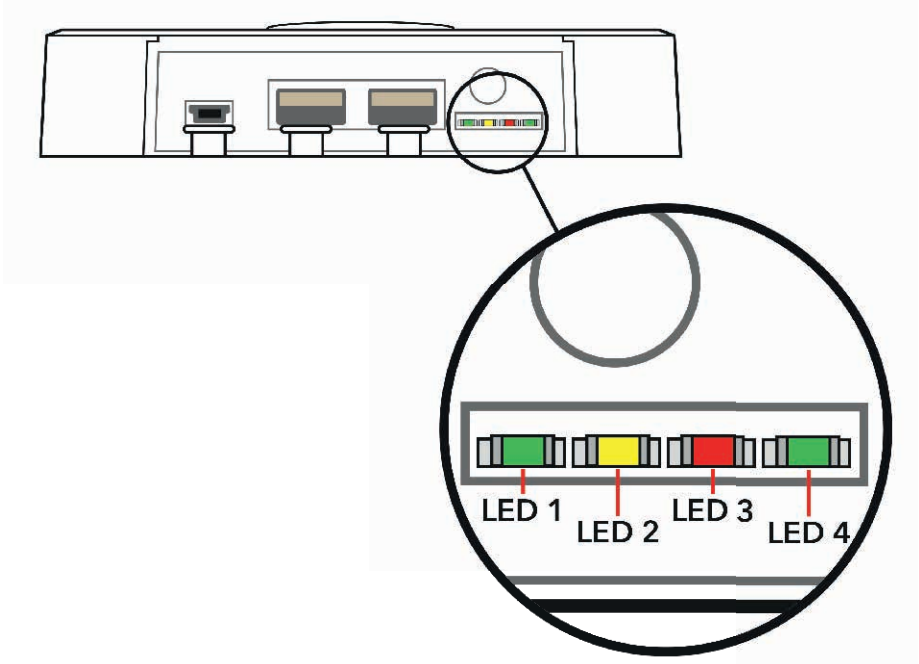

1

- Pura LYRA pakkauksesta ja merkitse sarjanumero vastaavaan hissiin.

2

- Kiinnitä LYRA korin kattoon mukana toimitetuilla ruuveilla.
- Vältä LYRAn asentamista korin rungon teräsrakenteisiin.

3

- Yhdistä ovianturi LYRAan.
- Anturi tulee sijoittaa kaiuimpaan pisteeseen ovimoottorista häiriöiden välttämiseksi.

4

230v

- Liitä LYRA virtalähteeseen (230 V)
- **Älä käytä vikavirtasuojatyypistä pistorasiaa**

5

Asenna magneetti korin oven takasivulle.
Kaksiosaisessa sivulle liukuvassa ovenssa
magneetti asennetaan hitaan oven
takasivulle.

Ovianturi asennettuna koriin
oven yläpaneelin päähän.

Täysin avoimessa asennossa magneetti
ei saa ohittaa anturia.

Ovianturi voidaan asentaa seuraaviin ovikokoonpanoihin:
Keskiaukko/Sivuaukko/Manuaaliset sulkuporitit

6

Laite on valmis sovelluksen asennusta varten vasta, kun:

- Vasen LED 1: ***Vilkkuva vihreä*** ja
- Oikea LED 4: ***Palava vihreä***

(Lämpeneminen kestää yleensä alle 5 minuuttia)

7

1. Ota hissi normaalikäyttöön.
2. Vie hissi alimpaan kerrokseen hissikorin sisältä.
3. Avaa SafeLine LYNX II -sovellus puhelimesiasi tai tabletissasi. Yhdistä LYRA-laite hissiin ja paina: "Manual training" (Manuaalinen koulutus).
4. Noudata näytön ohjeita.