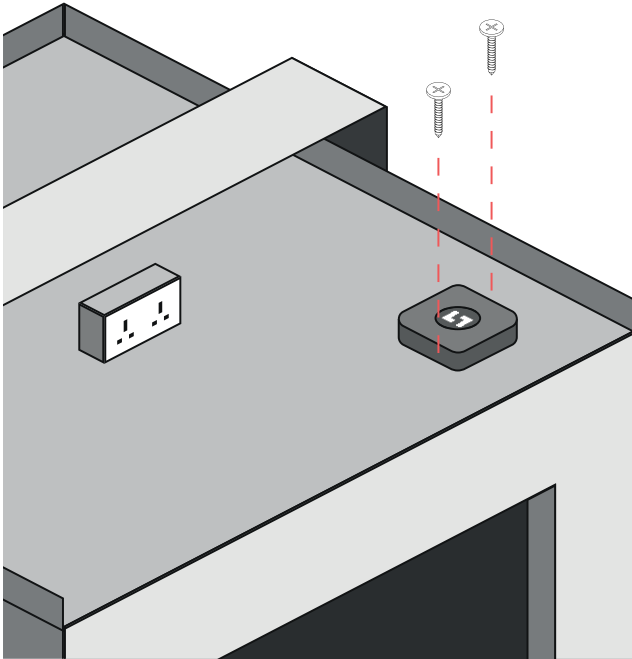

SafeLine 

Your partner in lift safety

7-vaiheinen opas LYRA-asennukseen

Huomaa:

- Liitä LYRA virtalähteeseen vasta **sitten**, kun ovianturi(t) on asennettu ja kaikkien kaapeleiden pituudet on mitoitettu LYRAn sijaintipaikan mukaan.
- **Älä irrota virtalähdettä asennuksen aikana.**
- **Älä käytä vikavirtasuojatyypistä pistorasiaa.**

1

- Pura LYRA pakkauksesta ja merkitse sarjanumero vastaavaan hissiin.

2

- Kiinnitä LYRA korin kattoon mukana toimitetuilla ruuveilla.
- Vältä LYRAn asentamista korin rungon teräsrakenteisiin.

3

- Yhdistä ovianturi LYRAan.
- Anturi tulee sijoittaa kaiuimpaan pisteeseen ovimoottorista häiriöiden välttämiseksi.

4

230v

- Liitä LYRA virtalähteeseen (230 V)
- **Älä käytä vikavirtasuojatyypistä pistorasiaa**

5

Asenna magneetti korin oven takasivulle.
Kaksiosaisessa sivulle liukuvassa ovenssa
magneetti asennetaan hitaan oven
takasivulle.

Ovianturi asennettuna koriin
oven yläpaneelin päähän.

Täysin avoimessa asennossa magneetti
ei saa ohittaa anturia.

Ovianturi voidaan asentaa seuraaviin ovikokoonpanoihin:
Keskiaukko/Sivuaukko/Manuaaliset sulkuporitit