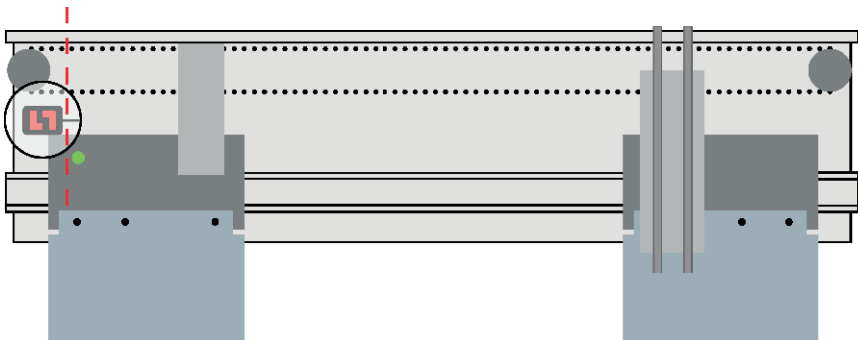

SafeLine 

Your partner in lift safety

7-vaiheinen opas LYRA-asennukseen

Huomaa:

- Liitä LYRA virtalähteeseen vasta **sitten**, kun ovianturi(t) on asennettu ja kaikkien kaapeleiden pituudet on mitoitettu LYRAn sijaintipaikan mukaan.
- **Älä irrota virtalähdettä asennuksen aikana.**
- **Älä käytä vikavirtasuojatyypistä pistorasiaa.**

1

- Pura LYRA pakkauksesta ja merkitse sarjanumero vastaavaan hissiin.

2

- Kiinnitä LYRA korin kattoon mukana toimitetuilla ruuveilla.
- Vältä LYRAn asentamista korin rungon teräsrakenteisiin.

3

- Yhdistä ovianturi LYRAan.
- Anturi tulee sijoittaa kaiuimpaan pisteeseen ovimoottorista häiriöiden välttämiseksi.

4

230v

- Liitä LYRA virtalähteeseen (230 V)
- **Älä käytä vikavirtasuojatyypistä pistorasiaa**

5

Asenna magneetti korin oven takasivulle.
Kaksiosaisessa sivulle liukuvassa ovenssa
magneetti asennetaan hitaan oven
takasivulle.

Ovianturi asennettuna koriin
oven yläpaneelin päähän.

Täysin avoimessa asennossa magneetti
ei saa ohittaa anturia.

Ovianturi voidaan asentaa seuraaviin ovikokoonpanoihin:
Keskiaukko/Sivuaukko/Manuaaliset sulkuporitit