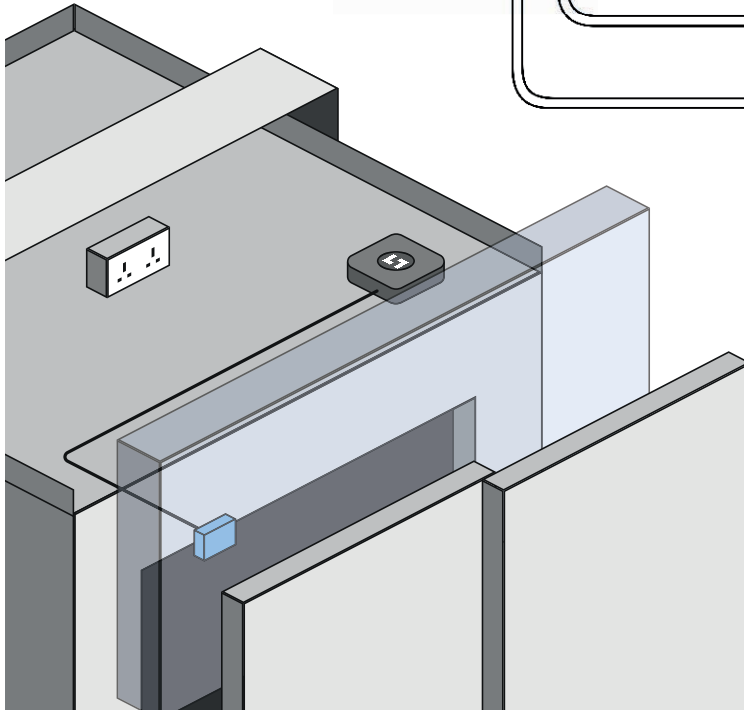

SafeLine 

Your partner in lift safety

7-vaiheinen opas LYRA-asennukseen

Huomaa:

- Liitä LYRA virtalähteeseen vasta **sitten**, kun ovianturi(t) on asennettu ja kaikkien kaapeleiden pituudet on mitoitettu LYRAn sijaintipaikan mukaan.
- **Älä irrota virtalähdettä asennuksen aikana.**
- **Älä käytä vikavirtasuojatyypistä pistorasiaa.**

1

- Pura LYRA pakkauksesta ja merkitse sarjanumero vastaavaan hissiin.

2

- Kiinnitä LYRA korin kattoon mukana toimitetuilla ruuveilla.
- Vältä LYRAn asentamista korin rungon teräsrakenteisiin.

3

- Yhdistä ovianturi LYRAan.
- Anturi tulee sijoittaa kaiuimpaan pisteeseen ovimoottorista häiriöiden välttämiseksi.

4

230v

- Liitä LYRA virtalähteeseen (230 V)
- **Älä käytä vikavirtasuojatyypistä pistorasiaa**

5

Asenna magneetti korin oven takasivulle.
Kaksiosaisessa sivulle liukuvassa ovenssa
magneetti asennetaan hitaan oven
takasivulle.

Ovianturi asennettuna koriin
oven yläpaneelin päähän.

Täysin avoimessa asennossa magneetti
ei saa ohittaa anturia.

Ovianturi voidaan asentaa seuraaviin ovikokoonpanoihin:
Keskiaukko/Sivuaukko/Manuaaliset sulkuporitit