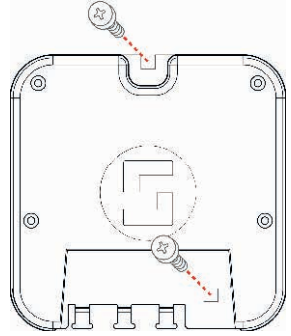

SafeLine 

Your partner in lift safety

7-vaiheinen opas LYRA-asennukseen

Huomaa:

- Liitä LYRA virtalähteeseen vasta **sitten**, kun ovianturi(t) on asennettu ja kaikkien kaapeleiden pituudet on mitoitettu LYRAn sijaintipaikan mukaan.
- **Älä irrota virtalähdettä asennuksen aikana.**
- **Älä käytä vikavirtasuojatyypistä pistorasiaa.**

1

- Pura LYRA pakkauksesta ja merkitse sarjanumero vastaavaan hissiin.

2

- Kiinnitä LYRA korin kattoon mukana toimitetuilla ruuveilla.
- Vältä LYRAn asentamista korin rungon teräsrakenteisiin.

3

- Yhdistä ovianturi LYRAan.
- Anturi tulee sijoittaa kaiuimpaan pisteeseen ovimoottorista häiriöiden välttämiseksi.

4

230v

- Liitä LYRA virtalähteeseen (230 V)
- **Älä käytä vikavirtasuojatyypistä pistorasiaa**

5

Asenna magneetti korin oven takasivulle.
Kaksiosaisessa sivulle liukuvassa ovenssa
magneetti asennetaan hitaan oven
takasivulle.

Ovianturi asennettuna koriin
oven yläpaneelin päähän.

Täysin avoimessa asennossa magneetti
ei saa ohittaa anturia.

Ovianturi voidaan asentaa seuraaviin ovikokoonpanoihin:
Keskiaukko/Sivuaukko/Manuaaliset sulkuporitit