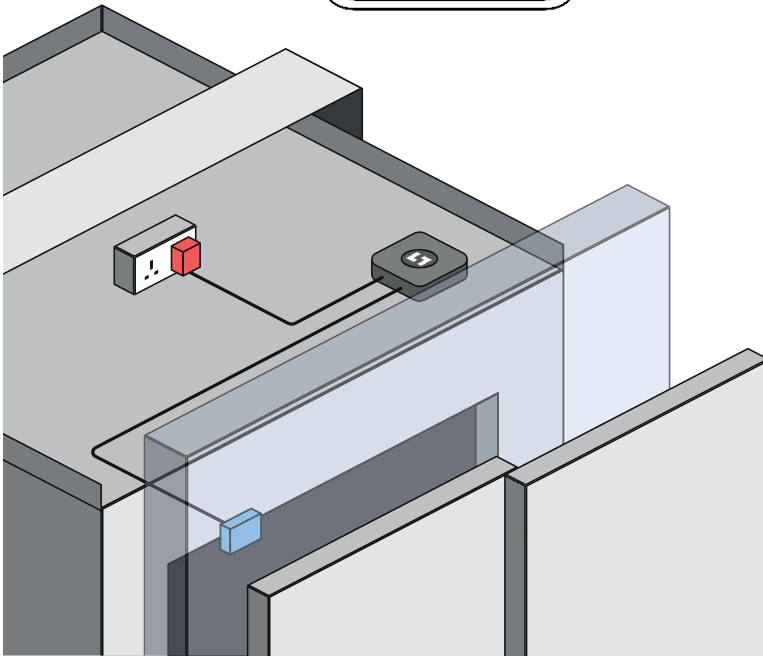

SafeLine 

Your partner in lift safety

7-vaiheinen opas LYRA-asennukseen

Huomaa:

- Liitä LYRA virtalähteeseen vasta **sitten**, kun ovianturi(t) on asennettu ja kaikkien kaapeleiden pituudet on mitoitettu LYRAn sijaintipaikan mukaan.
- **Älä irrota virtalähdettä asennuksen aikana.**
- **Älä käytä vikavirtasuojatyypistä pistorasiaa.**

1

- Pura LYRA pakkauksesta ja merkitse sarjanumero vastaavaan hissiin.

2

- Kiinnitä LYRA korin kattoon mukana toimitetuilla ruuveilla.
- Vältä LYRAn asentamista korin rungon teräsrakenteisiin.

3

- Yhdistä ovianturi LYRAan.
- Anturi tulee sijoittaa kaiuimpaan pisteeseen ovimoottorista häiriöiden välttämiseksi.

4

230v

- Liitä LYRA virtalähteeseen (230 V)
- **Älä käytä vikavirtasuojatyypistä pistorasiaa**

5

Asenna magneetti korin oven takasivulle.
Kaksiosaisessa sivulle liukuvassa ovenssa
magneetti asennetaan hitaan oven
takasivulle.

Ovianturi asennettuna koriin
oven yläpaneelin päähän.

Täysin avoimessa asennossa magneetti
ei saa ohittaa anturia.

Ovianturi voidaan asentaa seuraaviin ovikokoonpanoihin:
Keskiaukko/Sivuaukko/Manuaaliset sulkuporitit