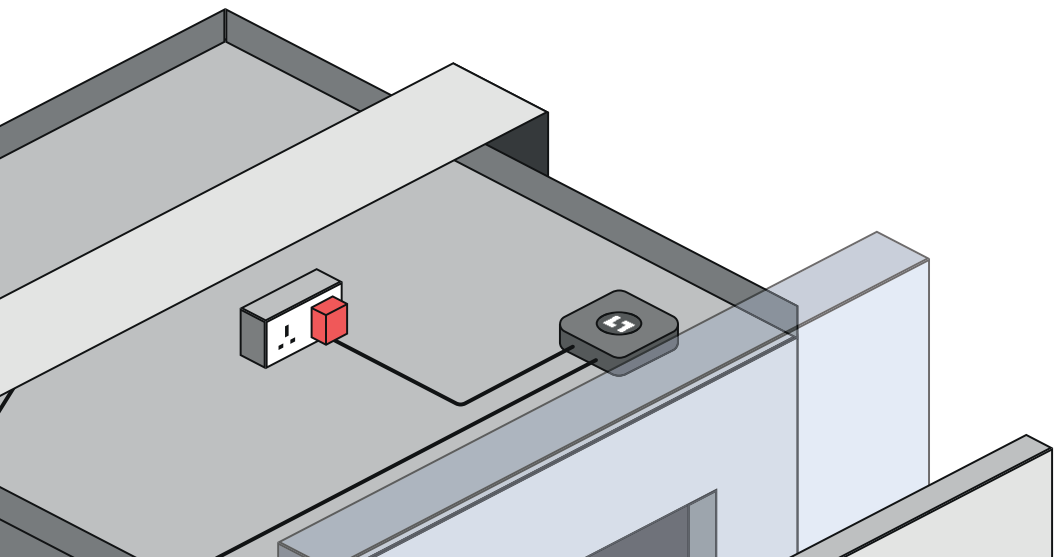

SafeLine 

Your partner in lift safety

7-vaiheinen opas LYRA-asennukseen

Huomaa:

- Liitä LYRA virtalähteeseen vasta **sitten**, kun ovianturi(t) on asennettu ja kaikkien kaapeleiden pituudet on mitoitettu LYRAn sijaintipaikan mukaan.
- **Älä irrota virtalähdettä asennuksen aikana.**
- **Älä käytä vikavirtasuojatyypistä pistorasiaa.**

1

- Pura LYRA pakkauksesta ja merkitse sarjanumero vastaavaan hissiin.

2

- Kiinnitä LYRA korin kattoon mukana toimitetuilla ruuveilla.
- Vältä LYRAn asentamista korin rungon teräsrakenteisiin.

3

- Yhdistä ovianturi LYRAan.
- Anturi tulee sijoittaa kaiuimpaan pisteeseen ovimoottorista häiriöiden välttämiseksi.