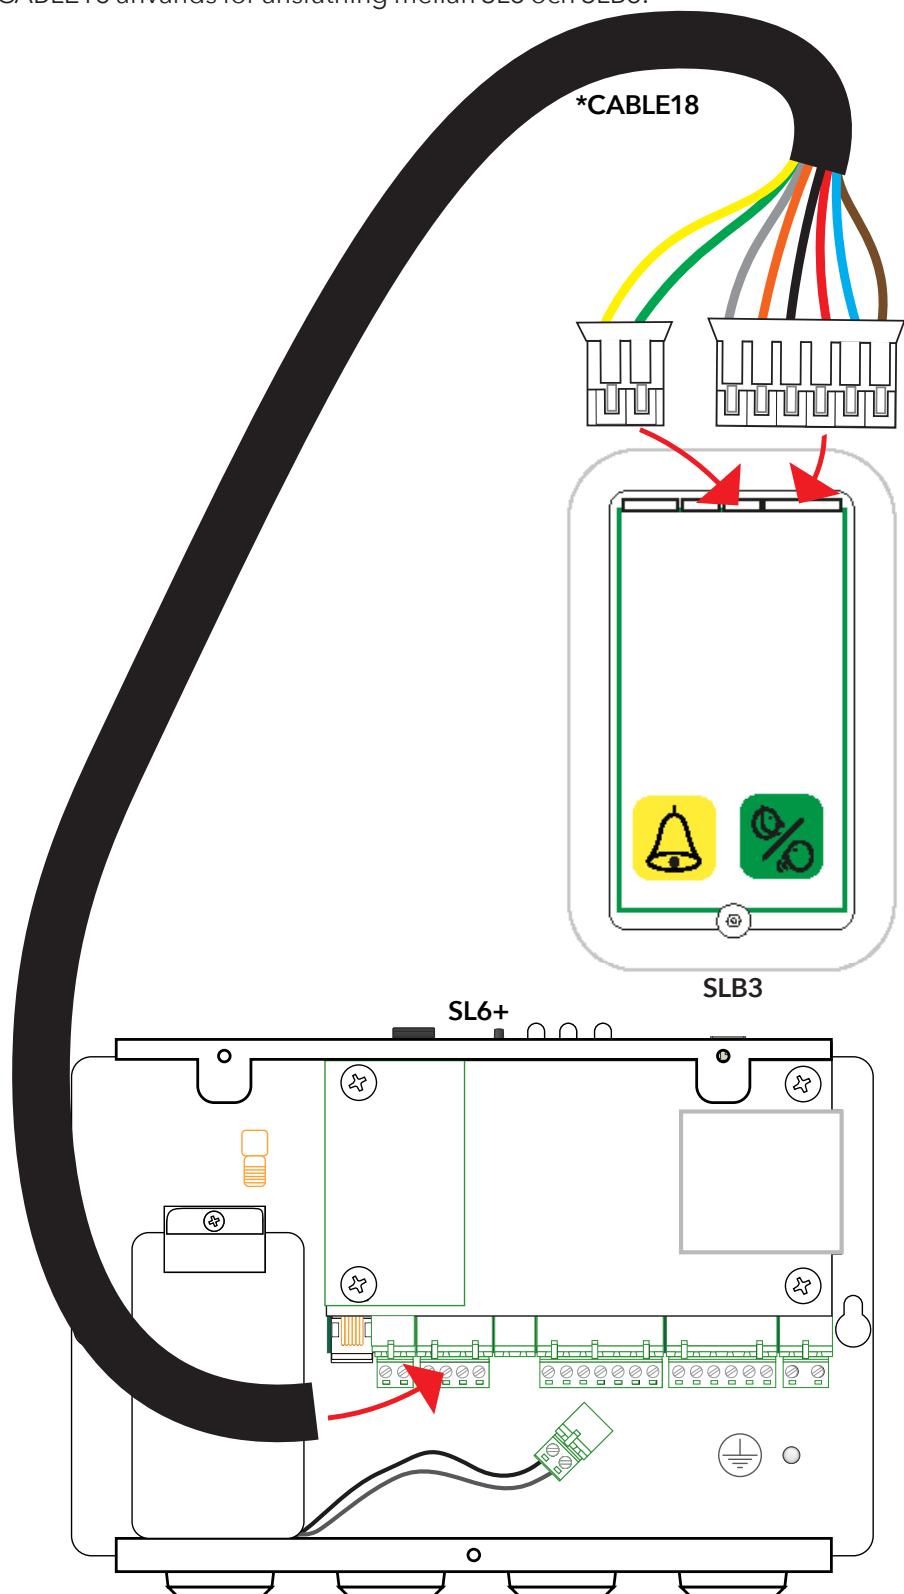

## SafeLine \*CABLE18

Art.no.: \*CABLE18

EN: CABLE18 is used for connection between SL6 and SLB3.

SV: CABLE18 används för anslutning mellan SL6 och SLB3.

**SafeLine Headquarters**

Antennvägen 10 · 135 48 Tyresö · Sweden  
Tel.: +46 (0)8 447 79 32 · info@safeline.se  
Support: +46 (0)8 448 73 90