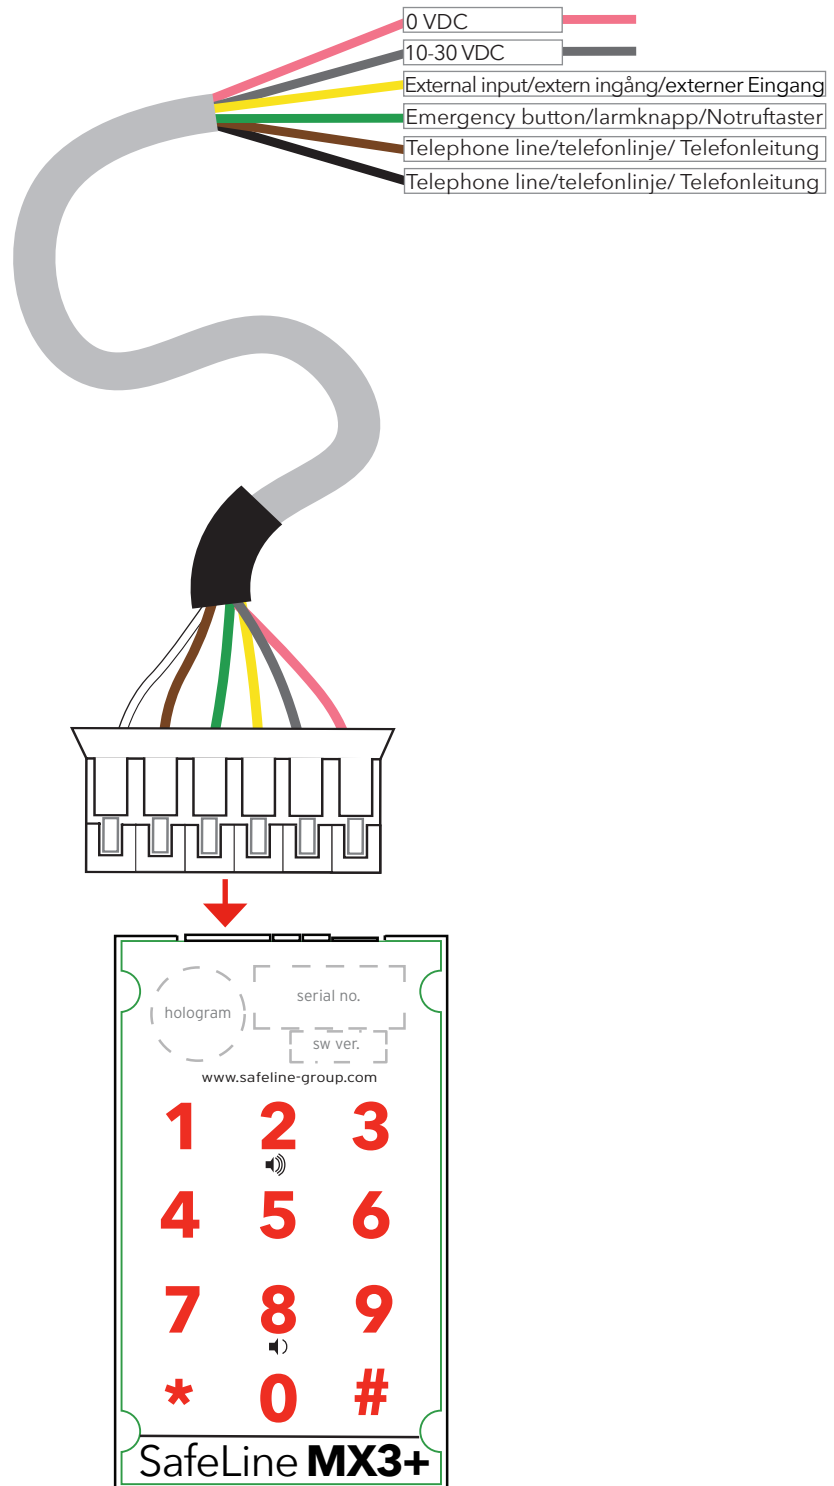

## SafeLine Cable12

Art.no.: \*CABLE12

**EN:** CABLE12 is used to supply the SafeLine MX3 with power, telephone line, emergency exit and external input. Flat cabel, 5000 mm.

**SE:** CABLE12 används för att försörja SafeLine MX3 med ström, telefonlinje, nödutgång och extern ingång. Flatkabel, 5000 mm.

**DE:** Kabel12 versorgt das SafeLine M3+ mit Strom, Telefonleitung, sowie Ausgänge für Piktogramme und einen Notruf- Eingang. Flachbandkabel, 5000mm

**SafeLine Headquarters**

Antennvägen 10 · 135 48 Tyresö · Sweden  
Tel.: +46 (0)8 447 79 32 · info@safeline.se  
Support: +46 (0)8 448 73 90